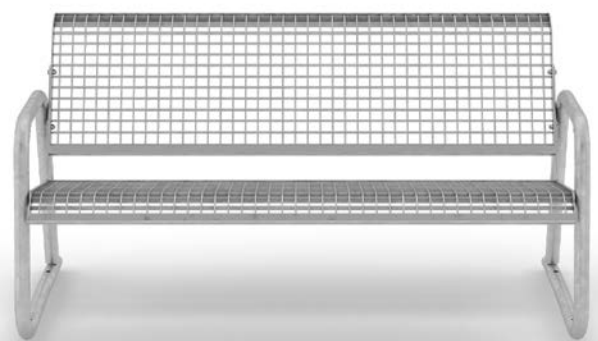

TEKNISET TIEDOT

Pituus: 1594 mm

Leveys: 820 mm

Korkeus: 763 mm

Paino: 46,1 kg

BONUM PENKKI

Bonum Penkki on valmistettu kuumasinkitystä teräsritilästä, mikä tietää pitkää ikää. Kalustemme soveltuvat ihanteellisesti ankariin ilmasto olosuhteisiin eivätkä tarvitse huoltoa. Bonum Penkki voidaan varustaa myös valaistuksella mikä lisää turvallisuutta esimerkiksi jalankulkureiteillä ja puistoissa.