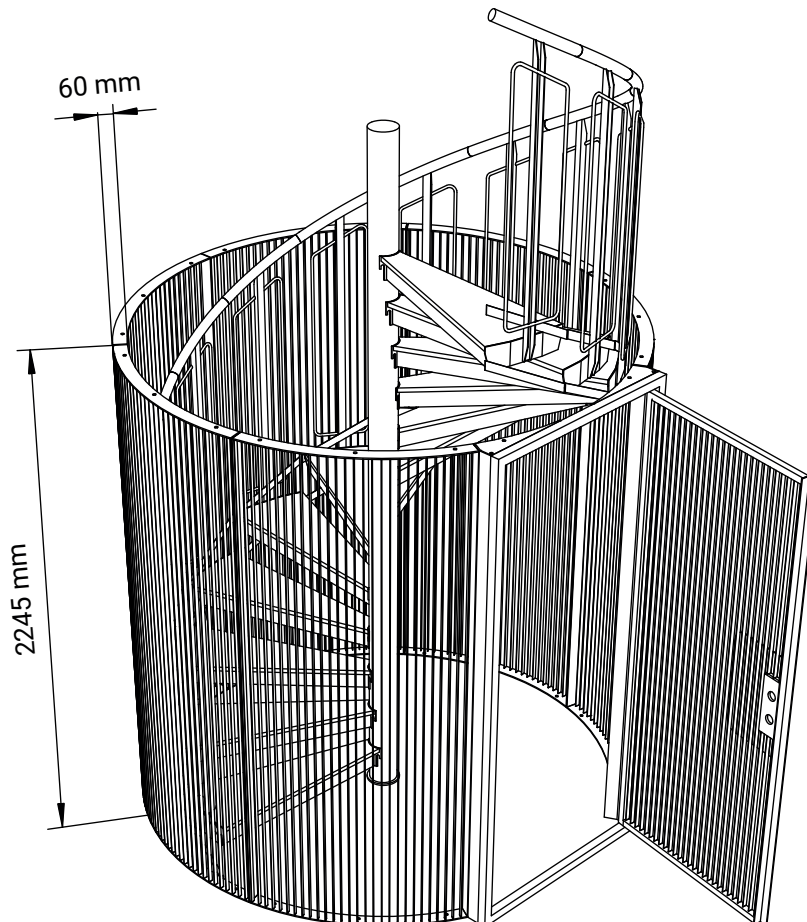

## Pyöreä suojähäkki

### Tiedot:

Teräsritilä H3 20x2, varustettu 60 mm:n reunateräksellä.  
Ritilöiden leveys on noin 1000 mm.  
Ovi voidaan asentaa joko oikea- tai vasenkätisenä.  
Häkissä on valmius myöhemmälle korotukselle.

**Häkin ulkosäde:** Portaan säde + 110 mm.  
**Pintakäsittely:** SS-EN ISO 1461:n mukainen kuumasinkitys.  
**Lukko:** ASSA ABLOY 565. Ovi aukeaa ulkopuolelta avaimella ja sisäpuolelta, ilman avainta.

e4-24238-1